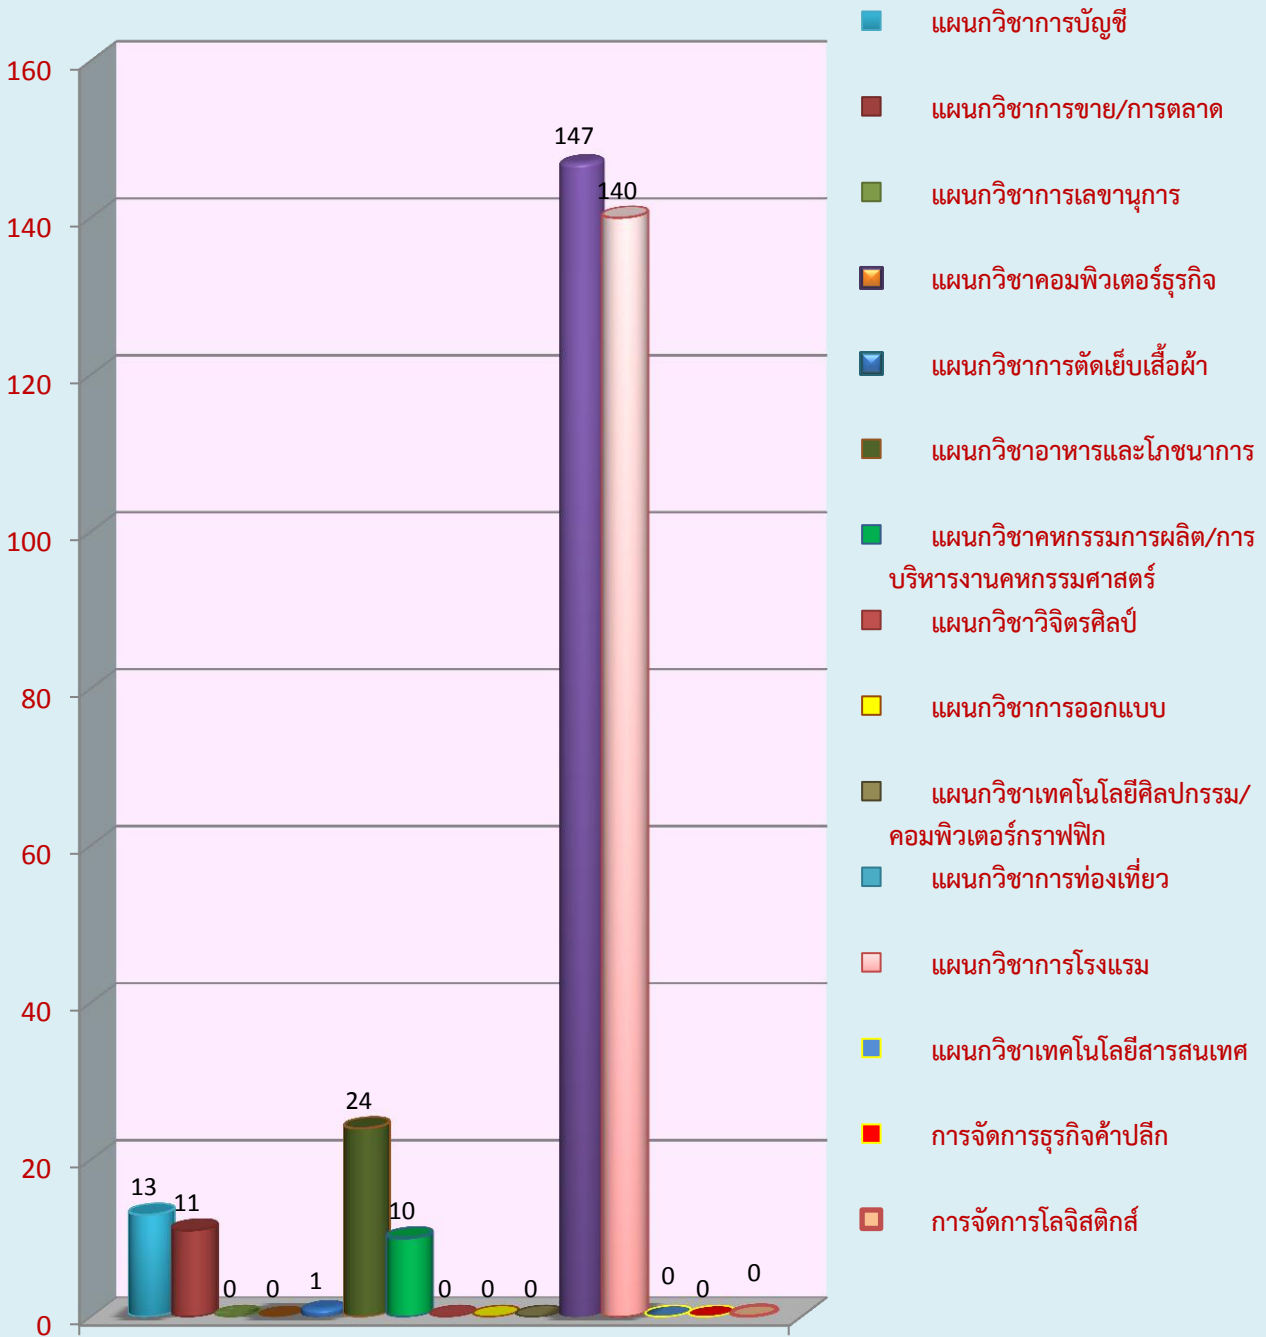

วิทยาลัยอาชีวศึกษาเชียงราย

แผนภูมิสรุปข้อมูล การเข้าใช้ห้องอินเทอร์เน็ตของนักเรียน นักศึกษา

ประจำเดือน พฤษภาคม ปีการศึกษา 1/2560

สถิติการใช้บริการห้องอินเทอร์เน็ตของนักศึกษาแต่ละแผนกวิชา